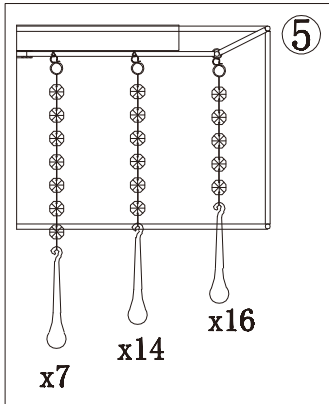

GLOBO

LIGHTING

www.globo-lighting.com

B

15094D
15095D

GLOBO Handels GmbH
Gewerbestr. 3
A-9184 Sankt Peter
Austria

- DEU: Dieses Produkt enthält eine Lichtquelle der Energieeffizienzklasse <F>.
- GBR: This product contains a light source of energy efficiency class <F>.
- BG: Този продукт включва светлинен източник с клас на енергийна ефективност <F>.
- BIH: Ovaj proizvod sadrži izvor svjetlosti klase energetske učinkovitosti <F>.
- CZ: Tento výrobek obsahuje světelný zdroj s třídou energetické účinnosti <F>.
- DK: Dette produkt indeholder en lyskilde i energieffektivitetsklasse <F>.
- ET: Toode sisaldab energiatõhususe klassi <F> valgusallikat.
- ES: Este producto contiene una fuente luminosa de la clase de eficiencia energética <F>.
- FI: Tämä tuote sisältää valonlähteen, jonka energiatehokkuusluokka on <F>.
- FR: Ce produit contient une source lumineuse de classe d'efficacité énergétique <F>.
- GR: Το προϊόν αυτό περιέχει φωτεινή πηγή της τάξης ενεργειακής απόδοσης <F>.
- HR: Ovaj proizvod sadrži izvor svjetlosti klase energetske učinkovitosti <F>.
- HU: Ez a termék egy <F> energiahatékonysági osztályú fényforrást tartalmaz.
- IS: Varan inniheldur ljósgjafa í orkuflokki <F>.
- IT: Questo prodotto contiene una sorgente luminosa di classe di efficienza energetica <F>.
- LT: Šiame gaminyje yra šviesos šaltinis, kurio energijos vartojimo efektyvumo klasė <F>.
- LV: Šis ražojums satur gaismas avotu, kura energoefektivitātes klase ir <F>.
- NL: Dit product bevat een lichtbron van energie-efficiëntieklasse <F>.
- NO: Dette produktet inneholder en lyskilde i energiklasse <F>.
- PL: Ten produkt zawiera źródło światła o klasie efektywności energetycznej <F>.
- PT: Este produto contém uma fonte de luz da classe de eficiência energética <F>.
- RO: Acest produs conține o sursă de lumină cu clasa de eficiență energetică <F>.
- RUS: Данный продукт содержит источник света класса энергоэффективности <F>.
- SE: Denna produkt innehåller en ljuskälla med energieffektivitetsklass <F>.
- SI: Ta izdelek vsebuje svetlobni vir razreda energijske učinkovitosti <F>.
- SK: Tento výrobok obsahuje svetelný zdroj triedy energetickej účinnosti <F>.
- SRB: Ovaj proizvod sadrži izvor svetlosti klase energetske efikasnosti <F>.
- TR: Bu ürün, <F> enerji sınıfından bir ışık kaynağına sahiptir.
- UK: Цей виріб містить джерело світла класу енергоефективності <F>.