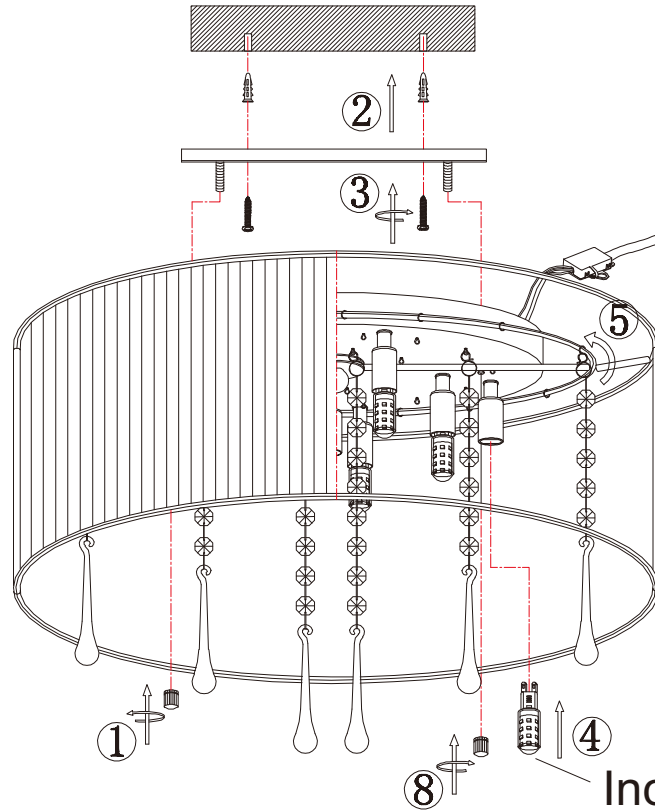

GLOBO

LIGHTING

www.globo-lighting.com

B

15094D
15095D

GLOBO Handels GmbH
Gewerbestr. 3
A-9184 Sankt Peter
Austria

- DEU: Dieses Produkt enthält eine Lichtquelle der Energieeffizienzklasse <F>.
- GBR: This product contains a light source of energy efficiency class <F>.
- BG: Този продукт включва светлинен източник с клас на енергийна ефективност <F>.
- BIH: Ovaj proizvod sadrži izvor svjetlosti klase energetske učinkovitosti <F>.
- CZ: Tento výrobek obsahuje světelný zdroj s třídou energetické účinnosti <F>.
- DK: Dette produkt indeholder en lyskilde i energieffektivitetsklasse <F>.
- ET: Toode sisaldab energiatõhususe klassi <F> valgusallikat.
- ES: Este producto contiene una fuente luminosa de la clase de eficiencia energética <F>.
- FI: Tämä tuote sisältää valonlähteen, jonka energiatehokkuusluokka on <F>.
- FR: Ce produit contient une source lumineuse de classe d'efficacité énergétique <F>.
- GR: Το προϊόν αυτό περιέχει φωτεινή πηγή της τάξης ενεργειακής απόδοσης <F>.
- HR: Ovaj proizvod sadrži izvor svjetlosti klase energetske učinkovitosti <F>.
- HU: Ez a termék egy <F> energiahatékonysági osztályú fényforrást tartalmaz.
- IS: Varan inniheldur ljósgjafa í orkuflokki <F>.
- IT: Questo prodotto contiene una sorgente luminosa di classe di efficienza energetica <F>.
- LT: Šiame gaminyje yra šviesos šaltinis, kurio energijos vartojimo efektyvumo klasė <F>.
- LV: Šis ražojums satur gaismas avotu, kura energoefektivitātes klase ir <F>.
- NL: Dit product bevat een lichtbron van energie-efficiëntieklasse <F>.
- NO: Dette produktet inneholder en lyskilde i energiklasse <F>.
- PL: Ten produkt zawiera źródło światła o klasie efektywności energetycznej <F>.
- PT: Este produto contém uma fonte de luz da classe de eficiência energética <F>.
- RO: Acest produs conține o sursă de lumină cu clasa de eficiență energetică <F>.
- RUS: Данный продукт содержит источник света класса энергоэффективности <F>.
- SE: Denna produkt innehåller en ljuskälla med energieffektivitetsklass <F>.
- SI: Ta izdelek vsebuje svetlobni vir razreda energijske učinkovitosti <F>.
- SK: Tento výrobok obsahuje svetelný zdroj triedy energetickej účinnosti <F>.
- SRB: Ovaj proizvod sadrži izvor svetlosti klase energetske efikasnosti <F>.
- TR: Bu ürün, <F> enerji sınıfından bir ışık kaynağına sahiptir.
- UK: Цей виріб містить джерело світла класу енергоефективності <F>.